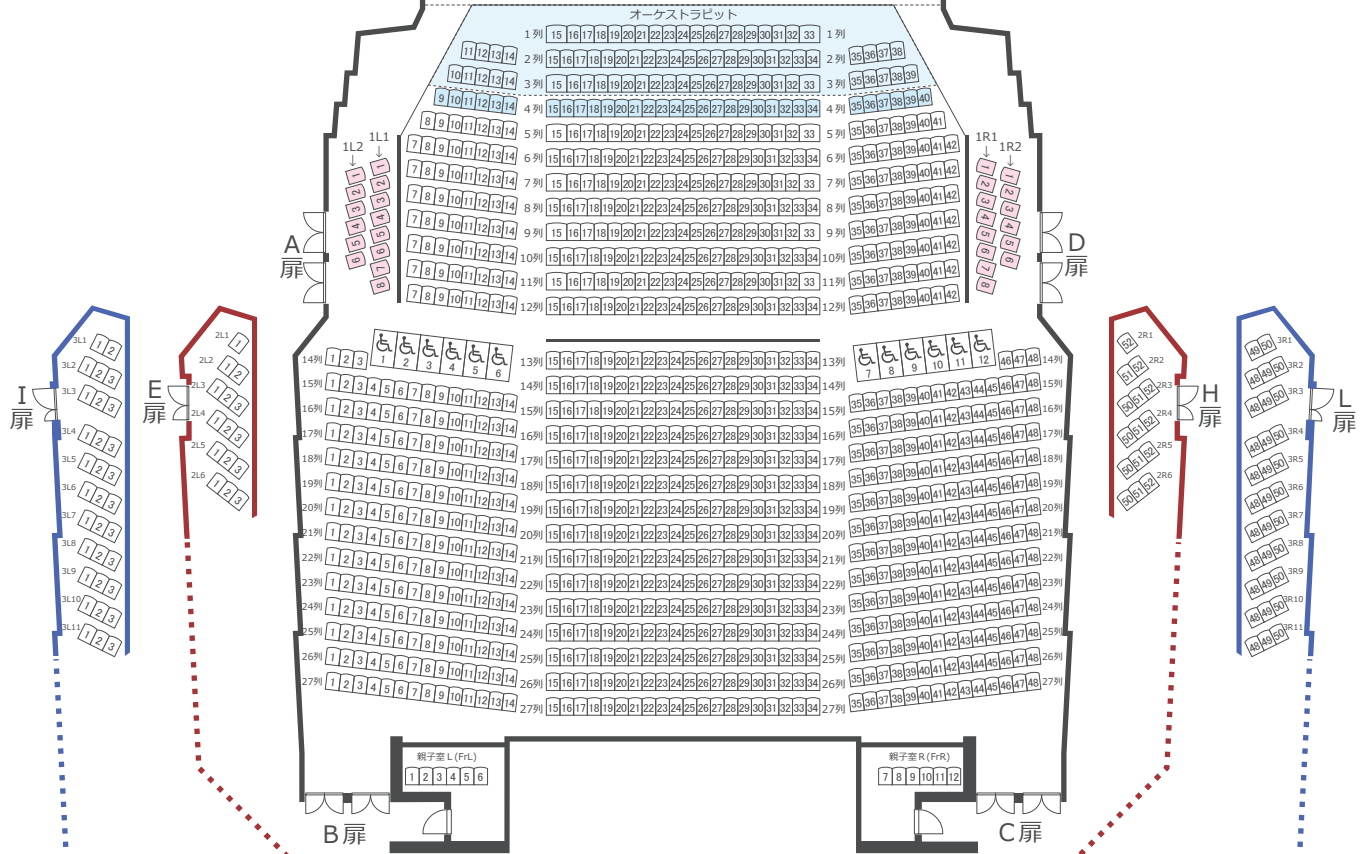

川崎市スポーツ・文化総合センター ホール 座席表

画像を で確認できます

収容人数：最大2,013席（オーケストラピット使用時：1,905席）

フロア	席種	座席数	合計
1階	固定席	952席	1,112席
	オケピ席+可動席	108席	
	花道席(可動席)	2列×14席	
	車イス席	2列×6席	
	親子室	2室×6席	
2階	固定席	549席	555席
	車イス席	6席	
3階	固定席	346席	346席

舞台
STAGE

ホール1階席

ホール2階席

ホール3階席