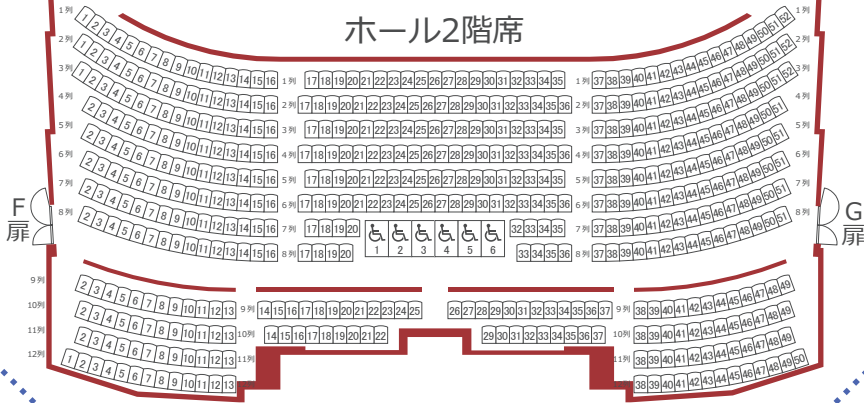

川崎市スポーツ・文化総合センター ホール 座席表

画像を で確認できます

収容人数：最大2,013席（オーケストラピット使用時：1,905席）

フロア	席種	座席数	合計
1階	固定席	952席	1,112席
	オケピ席+可動席	108席	
	花道席(可動席)	2列×14席	
	車イス席	2列×6席	
	親子室	2室×6席	
2階	固定席	549席	555席
	車イス席	6席	
3階	固定席	346席	346席

舞台
STAGE

ホール1階席

ホール2階席

ホール3階席