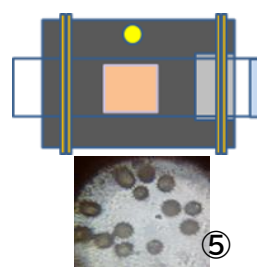

【講師紹介】森 裕司（もり ゆうじ）／他

国立大学法人東京科学大学・理工学系の卒業生団体である一般社団法人 蔵前工業会のメンバー。
東京科学大学・理工学系卒の元技術者・研究者。

- ■日時 2026年7月4日、7月11日、8月1日、9月12日、9月19日
- ■曜日・時間 土曜日 14:00～15:30
- ■定員 18名（先着順） ≪対象：小学1～4年生≫ ※保護者の同伴可
- ■受講料 全5回 4,000円(税込) ※傷害保険加入料を含む
- ■教材費 1,100円（5回分）
- ■会場 カルッツかわさき 中会議室1・2
- ■持ち物 筆記用具・ハサミ・持ち帰り袋／他