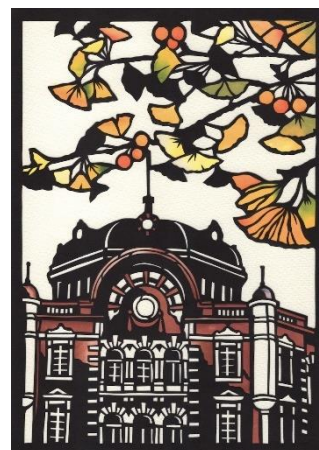

# 和紙で作る はじめてのカラー切り絵

大人かわいい切り絵のデザインで、著書やグッズなどを多数手がける、  
切り絵作家平石智美のカラー切り絵講座。指先に集中して楽しく作品を作りましょう。

[講師] 平石 智美

<講師紹介> 平石 智美 (ひらいし ともみ)  
2009年より切り絵作家として活動を始める。  
伝統的な和紙と新しい表現の融合した華やかな作風が特徴。  
2016年より東京神奈川で切り絵教室を多数開講。  
現在は主に白い切り絵の作風で、企業カレンダーなどを多数手掛けている。  
著書に「はじめての白い切り絵」メイツユニバーサルコンテンツなど。

## ■カリキュラム

- 〈第1回〉「スタイリッシュな黒い切り絵1」  
切り絵らしい「黒」を生かして、シルエット作品を作ります。
- 〈第2回〉「スタイリッシュな黒い切り絵2」  
切り絵らしい「黒」を生かして、シルエット作品を作ります。
- 〈第3回〉「秋の風景の切り絵1」  
和紙による色付けで、美しい風景画を作りましょう。
- 〈第4回〉「秋の風景の切り絵2」  
和紙による色付けで、美しい風景画を作りましょう。