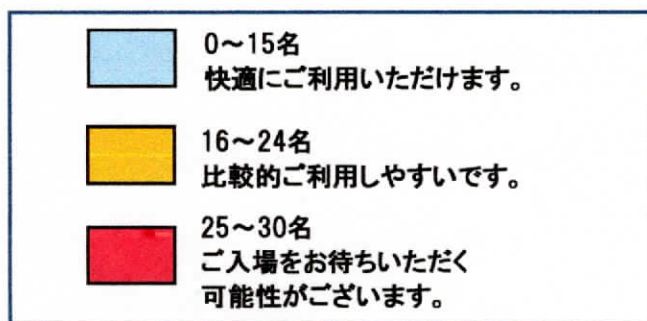

カルッツかわさき4月混雑予想MAP

前月のデータをもとに、曜日・時間別ごとの混雑傾向になります。

※天候などの影響により、実際とは異なる場合がございます。

予めご了承ください。

平均 人数	月	火	水	木	金	土	日
9:00	Blue	Blue	Yellow	Blue	Blue	Red	Red
10:00	Yellow	Yellow	Yellow	Yellow	Yellow	Red	Red
11:00	Blue	Blue	Yellow	Yellow	Yellow	Red	Yellow
12:00	Yellow	Blue	Blue	Yellow	Blue	Yellow	Yellow
13:00	Yellow	Blue	Yellow	Yellow	Blue	Yellow	Yellow
14:00	Yellow	Blue	Yellow	Yellow	Blue	Yellow	Yellow
15:00	Yellow	Blue	Yellow	Blue	Blue	Red	Yellow
16:00	Yellow	Blue	Yellow	Blue	Blue	Yellow	Yellow
17:00	Yellow	Blue	Yellow	Yellow	Blue	Red	Red
18:00	Yellow	Yellow	Red	Yellow	Blue	Yellow	Yellow
19:00	Yellow	Yellow	Red	Yellow	Yellow	Yellow	Yellow
20:00	Yellow	Yellow	Yellow	Yellow	Blue	Blue	Blue