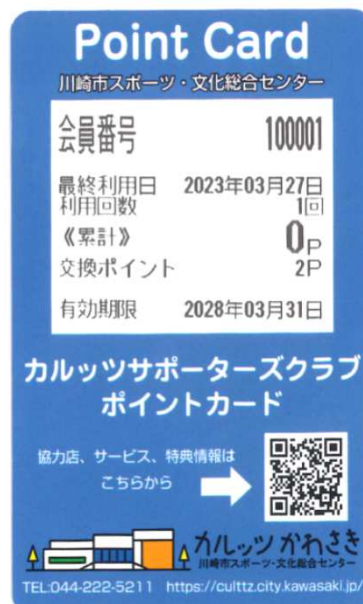

新カルッツサポーターズクラブ メンバーズカード発行のお知らせ。

平素は当館を御利用いただき誠にありがとうございます。この度、新たなカルッツサポーターズクラブメンバーズカードを発行させていただきます。
新たなカードに伴いサービス内容変更させていただきます。

【新カルッツサポーターズクラブカードについて】

- トレーニング室・スポーツデーご利用のお客様は**発行必須**となります。
- トレーニング室・スポーツデーご利用時ポイントカード兼利用証としてご提出頂きます。
- 2023年10月1日（日）以降、トレーニング室・スポーツデー利用時必要となります。

【トレーニング室初回講習受講済み】

【トレーニング室初回講習未受講】

【新カルッツサポーターズクラブカード発行について】

- 発行開始日：2023年7月1日（土）
- 発行場所（ポイント移行）：地下一階受付（カード発行窓口）
- 発行時持ち物：ご本人確認書類・旧ポイントカード（有効ポイント保有カード）
- トレーニング室初回講習**受講済み**の方は、【赤い】カードを発行致します。
- トレーニング室初回講習**未受講**の方は、【青い】カードを発行致します。