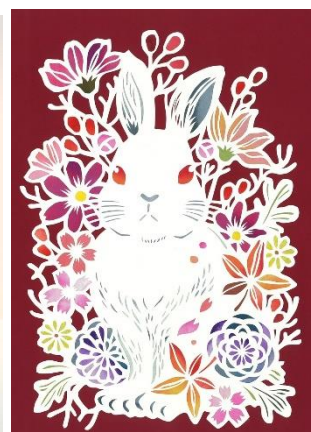

# 和紙で作る はじめてのカラー切り絵

大人かわいい切り絵のデザインで、著書やグッズなどを多数手がける、  
切り絵作家平石智美のカラー切り絵講座。指先に集中して楽しく作品を作りましょう。

[講師] 平石 智美

<講師紹介> 平石 智美 (ひらいし ともみ)  
2009年より切り絵作家として活動を始める。  
伝統的な和紙と新しい表現の融合した華やかな作風が特徴。  
2016年より東京神奈川で切り絵教室を多数開講。  
現在は主に白い切り絵の作風で、企業カレンダーなどを多数手掛けている。  
著書に「はじめての白い切り絵」メイツユニバーサルコンテンツなど。

## 《作品イメージ》

- カリキュラム
- 〈第1回〉 小さな切り絵の灯籠  
夏の夜に似合う灯りを切り絵で作ります。
- 〈第2回〉 お月見と秋モチーフの切り絵①  
秋をテーマとした図案から好きなものを選んで、じっくり制作しましょう。
- 〈第3回〉 お月見と秋モチーフの切り絵②  
秋をテーマとした図案から好きなものを選んで、じっくり制作しましょう。
- 〈第4回〉 ハロウィンとお菓子の切り絵カード  
プレゼントにもかわいいハロウィンのカードを作りましょう。