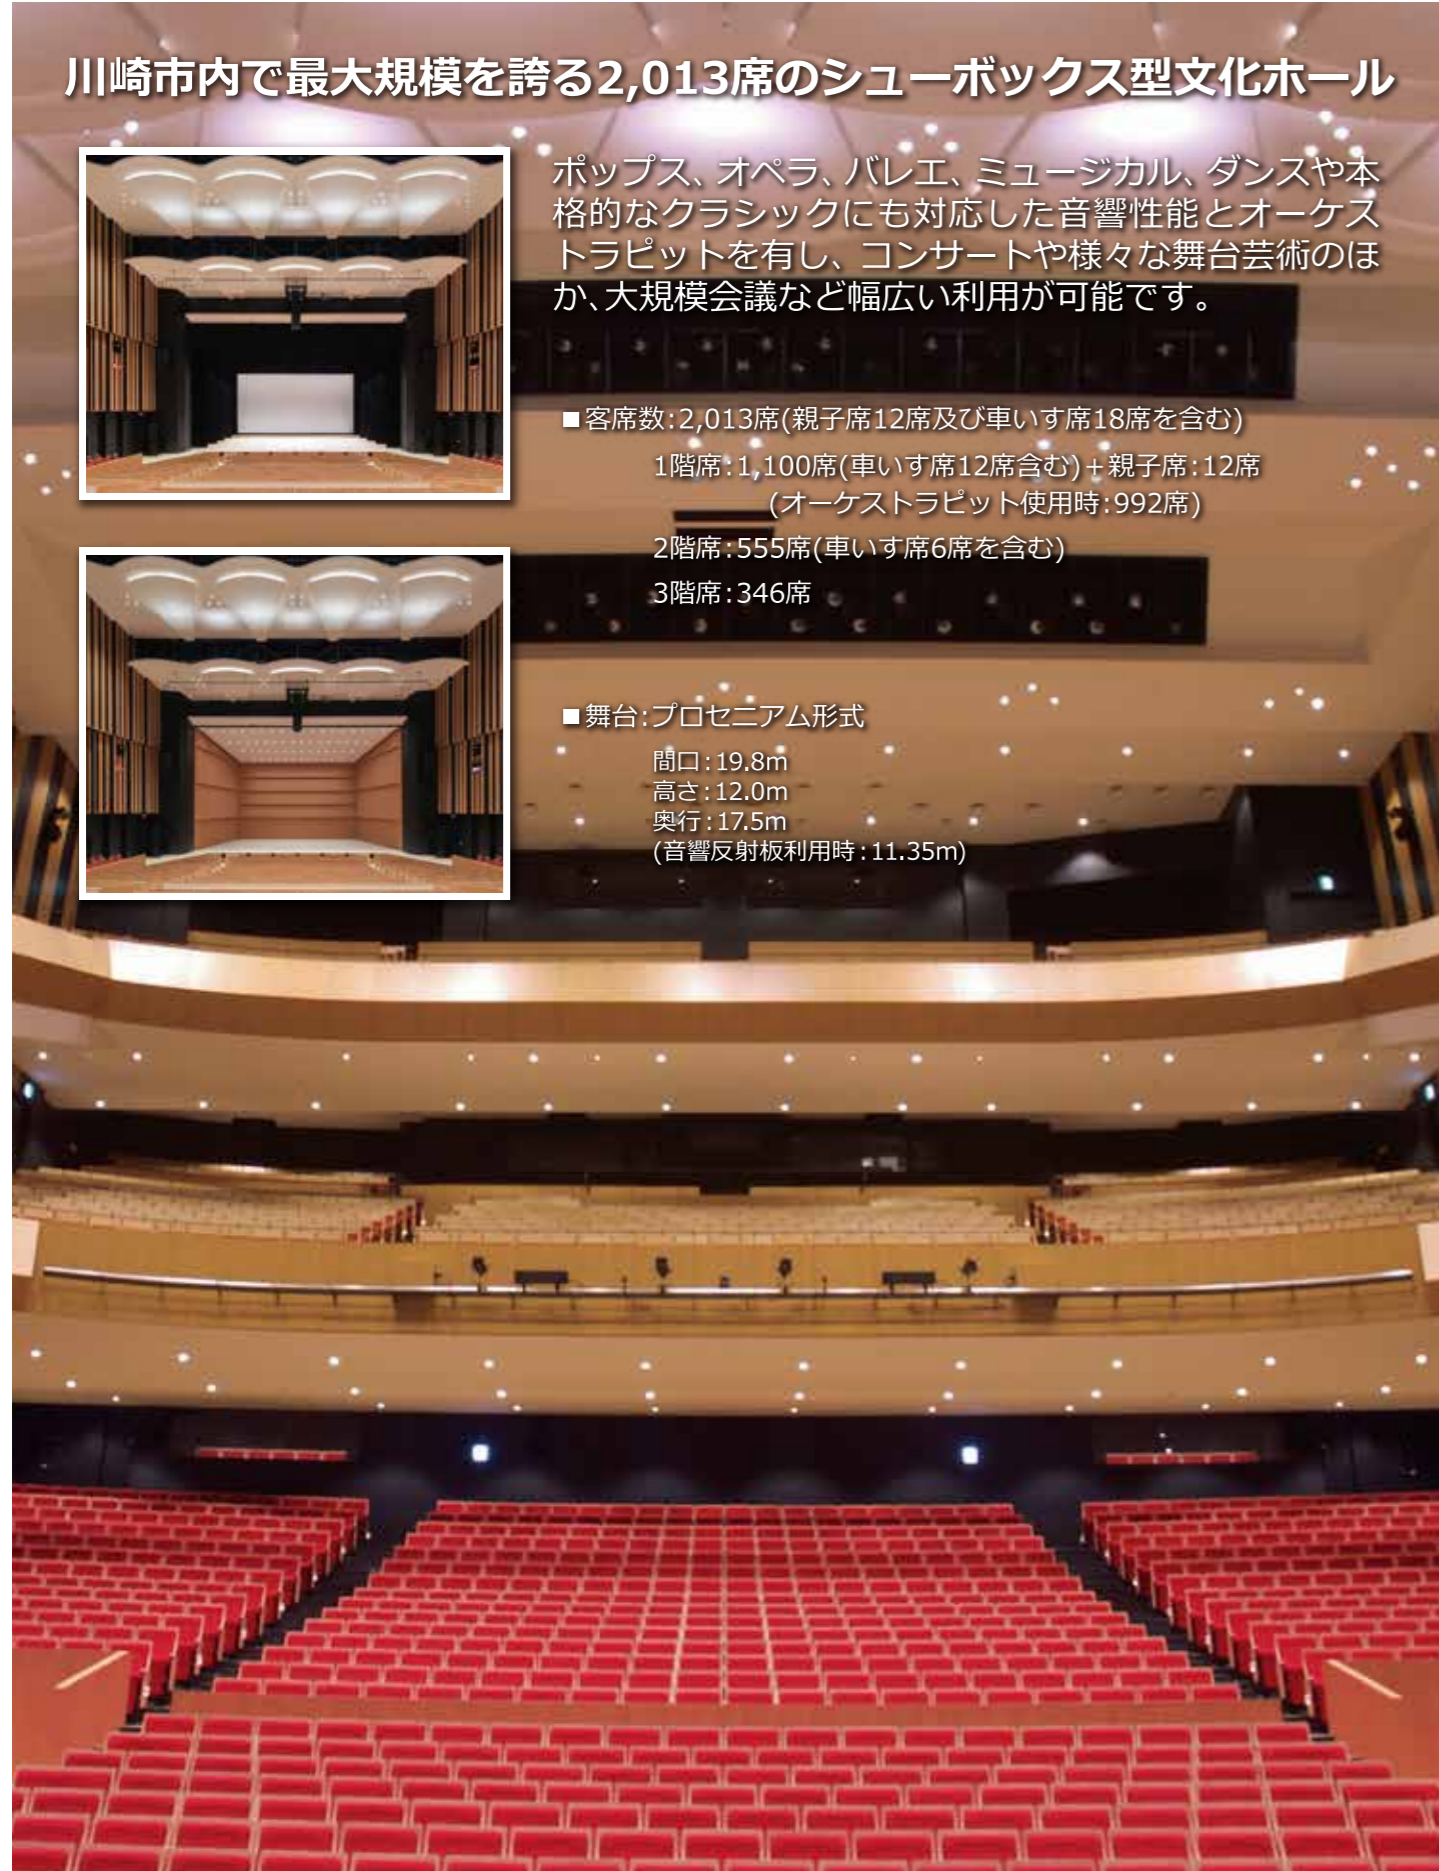

ホール

川崎市内で最大規模を誇る2,013席のシューボックス型文化ホール

ポップス、オペラ、バレエ、ミュージカル、ダンスや本格的なクラシックにも対応した音響性能とオーケストラピットを有し、コンサートや様々な舞台芸術のほか、大規模会議など幅広い利用が可能です。

- 客席数: 2,013席(親子席12席及び車いす席18席を含む)
 - 1階席: 1,100席(車いす席12席含む) + 親子席: 12席 (オーケストラピット使用時: 992席)
 - 2階席: 555席(車いす席6席を含む)
 - 3階席: 346席

- 舞台: プロセニウム形式
 - 間口: 19.8m
 - 高さ: 12.0m
 - 奥行: 17.5m (音響反射板利用時: 11.35m)

楽屋 [1階]

- ◇大楽屋×2室(定員12名)
- ◇中楽屋×4室(定員10名)
 - …2室ごとに連結利用できます。
- ◇小楽屋×4室(定員1名)
 - …各室にシャワー設備があります。
- ◇その他: 楽屋控室、シャワー室等

大楽屋

小楽屋

グランドピアノ