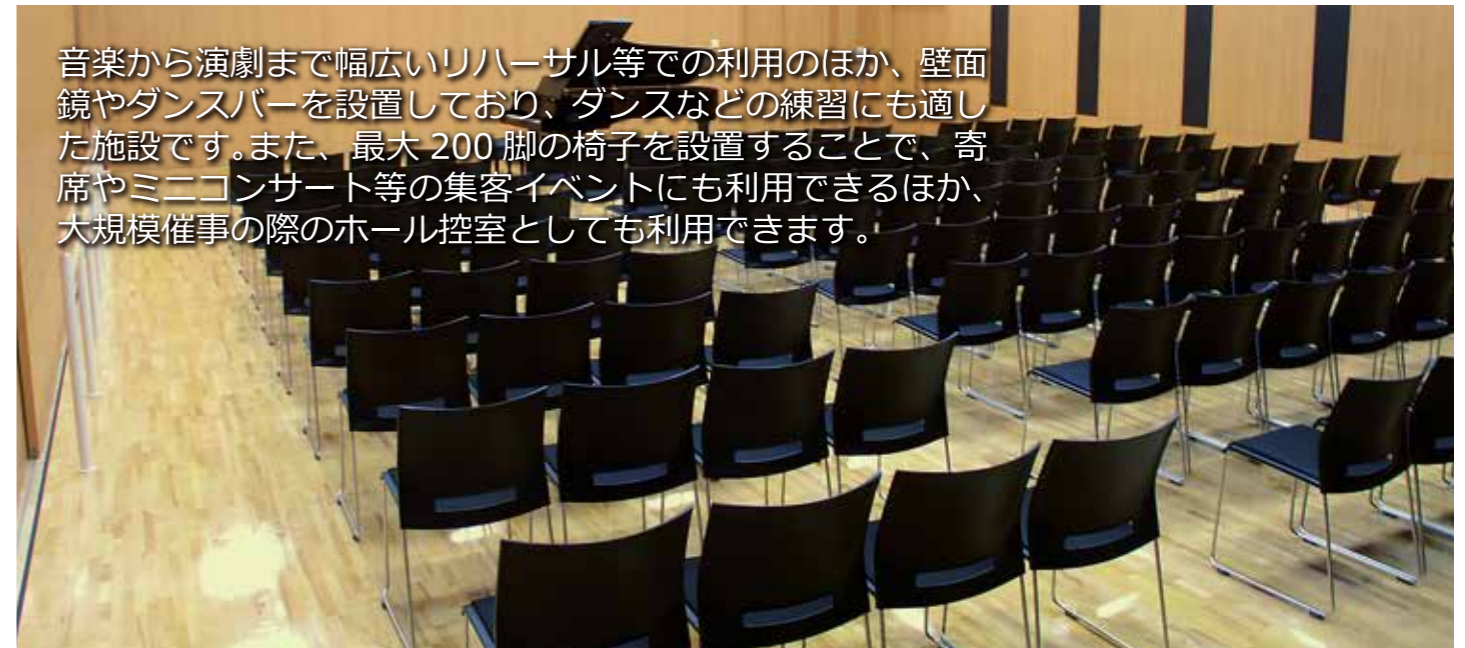

アクトスタジオ [1階] 245㎡ 長辺18m×短辺11.5m 天井高さ4.5m

音楽から演劇まで幅広いリハーサル等での利用のほか、壁面鏡やダンスバーを設置しており、ダンスなどの練習にも適した施設です。また、最大200脚の椅子を設置することで、寄席やミニコンサート等の集客イベントにも利用できるほか、大規模催事の際のホール控室としても利用できます。